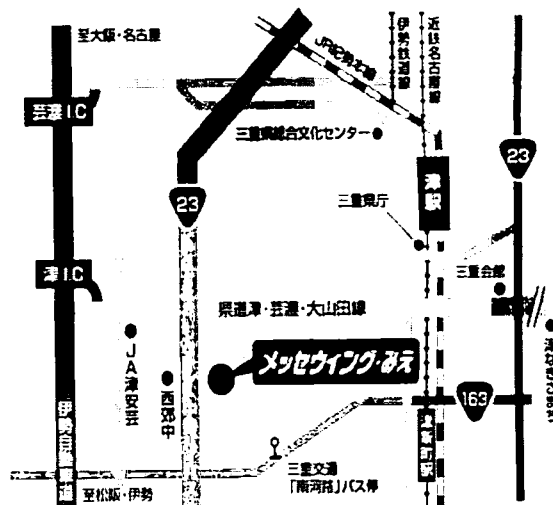

自動車利用 伊勢自動車道 津インターから約5分

※チャリティーバザーの収益金は、被災地の農業・漁業の復興支援のために贈ります。